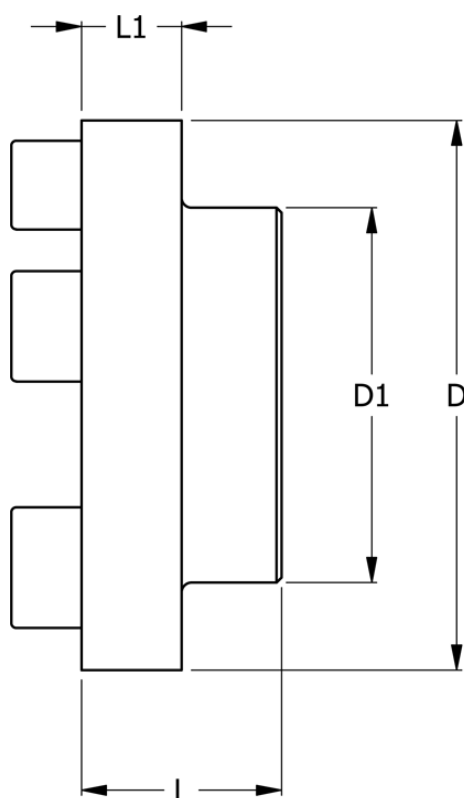

Varenummer: 330616004
Beskrivelse: Koblingsdel N-Eupex str. 160
Part 4 uboret

Mål

D	= 160
D1	= 108
L	= 60
L1	= 20
Max boring	= 65
Moment (Nm)	= 560